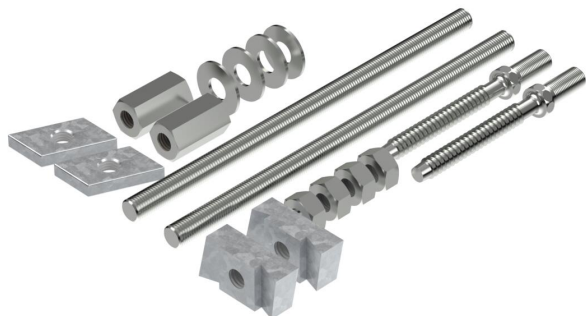

## Unidad de montaje de descarga de tracción ZSE90

Referencia: 7215741

Piezas de repuesto para unidad de montaje con todas las piezas pequeñas para la fijación de la descarga de tracción ZSE90 y bandejas de escalera para el mantenimiento de función. Para descarga de tracción, de tres lados con altura interior de 115 mm

### Datos maestros

Referencia	7215741
Tipo	ZSE90 M1
Denominación 1	Set de montaje
Denominación 2	tamaño 1
Fabricante	OBO
Color	Gris
Material	Acero
Unidad VK más pequeña	1
Cantidad	Pieza
Peso	32 kg
Unidad de peso	kg/100 ud.
Huella de CO2 (GWP) Cradle-to-Gate	0,7131 kg CO2e / 1 Unidad